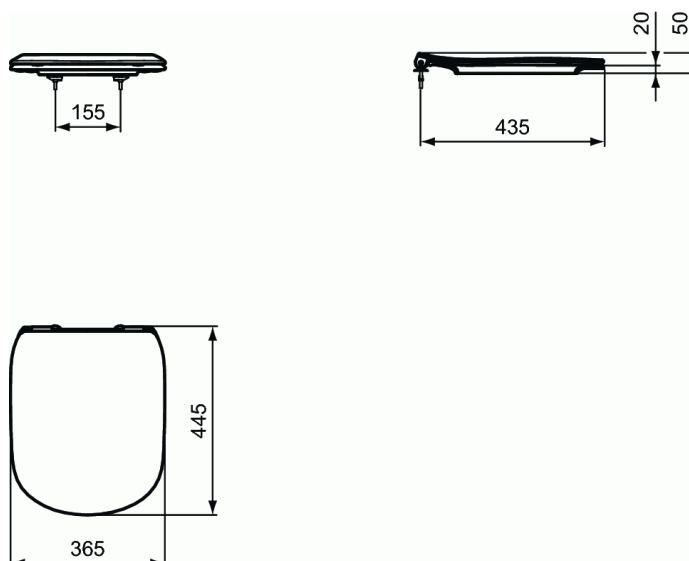

Cod produs T3527

TESI

Capac vas WC SUBTIRE, inchidere lenta

Capac vas WC SUBTIRE, inchidere lenta

Cu balamale usor de detasat

Duroplast

Inchidere lenta

FINISAJ*